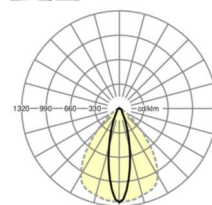

CHARAKTERYSTYKA

Numer katalogowy	19520024020
Numer EAN	4020863429554
Numer taryfy celnej	94051190
Znak jakości	IP 20, Klasa ochrony I, ENEC10 VDE, F, HACCP DIN10500/Żywność/IFS-przydatność do zastosowania/BRC, Indoor, CE
Klasa odporności IK	IK03 (-20°C bis 35°C)
Temperatura otoczenia	ta -20°C do 35°C
Okres gwarancji	5 lata
Możliwość dofinansowania ze środków państwowych	BEG – dofinansowanie do domów energooszczędnych (ważne tylko dla Niemiec)

ELEKTROTECHNIKA

Zasilacz	Elektroniczny sterownik (1 szt.)
Moc systemowa	36W
Napięcie sieciowe	230V/50Hz
Automat z bezpiecznikami (prąd rozruchowy)	17 szt./B10, 28 szt./B16, 29 szt./C10, 48 szt./C16
Klasa efektywności energetycznej/Źródło światła	C

TECHNIKA ŚWIETLNA

Wyposażenie	LED, współczynnik oddawania barw/kolor światła CRI ≥ 80 / 4000K
Tolerancja koloru (MacAdam)	3SDCM
Nominalny strumień świetlny	6900lm
Trwałość LED	50000h L80/B10 (Tq 35°C), 70000h L80/B50 (Tq 35°C), 100000h L80/B50 (Tq 30°C)
Wydajność oprawy	193lm/W
Kąt rozsyłu światła	25° (C0) / 100° (C90)
UGR pop./pod.	15.7 / 21.0

DEEP-LINK

<https://www.regiolum.de/pl/article/19520024020>

Odnosnik	LED 7000lm 840
ηLB	100 %
Φ ↓/↑	98 % / 2 %
UGR pop./pod.	15.7 / 21.0