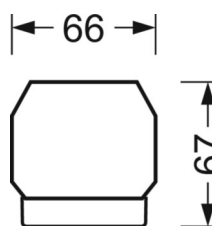

TECHNIKA ŚWIETLNA

Wyposażenie	LED, współczynnik oddawania barw/kolor światła CRI ≥ 80 / 4000K
Tolerancja koloru (MacAdam)	3SDCM
Nominalny strumień świetlny	6900lm
Trwałość LED	50000h L80/B10 (Tq 35°C), 70000h L80/B50 (Tq 35°C), 100000h L80/B50 (Tq 30°C)
Wydajność oprawy	193lm/W
Kąt rozsyłu światła	25° (C0) / 100° (C90)
UGR pop./pod.	15.7 / 21.0

DEEP-LINK

<https://www.regiolum.de/pl/article/19520024020>

Odnosnik	LED 7000lm 840
ηLB	100 %
Φ ↓/↑	98 % / 2 %
UGR pop./pod.	15.7 / 21.0

MECHANIKA

Kolor obudowy	biały beskidzki RAL 9016
Wymiary (DxSzxW/ŚrxW)	1531mm x 55mm x 37mm
Masa (netto)	2.2kg
Rodzaj montażu	Montaż systemu szyn nośnych, Konstrukcja świetlna

Wymiary

L	1531 mm	Długość
B	55 mm	Szerokość
H	37 mm	Wysokość