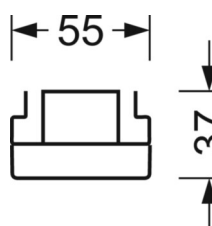

TECHNIKA ŚWIETLNA

Wyposażenie	LED, współczynnik oddawania barw/kolor światła CRI ≥ 80 / 4000K
Tolerancja koloru (MacAdam)	3SDCM
Nominalny strumień świetlny	6900lm
Trwałość LED	50000h L80/B10 (Tq 35°C), 70000h L80/B50 (Tq 35°C), 100000h L80/B50 (Tq 30°C)
Wydajność oprawy	193lm/W
Kąt rozsyłu światła	25° (C0) / 100° (C90)
UGR pop./pod.	15.7 / 21.0

DEEP-LINK

<https://www.regiolum.de/pl/article/19520024020>

Odnosnik	LED 7000lm 840
ηLB	100 %
Φ ↓/↑	98 % / 2 %
UGR pop./pod.	15.7 / 21.0

MECHANIKA

Kolor obudowy	biały beskidzki RAL 9016
Wymiary (DxSzxW/ŚrxW)	1531mm x 55mm x 37mm
Masa (netto)	2.2kg
Rodzaj montażu	Montaż systemu szyn nośnych, Konstrukcja świetlna

Wymiary

L	1531 mm	Długość
B	55 mm	Szerokość
H	37 mm	Wysokość